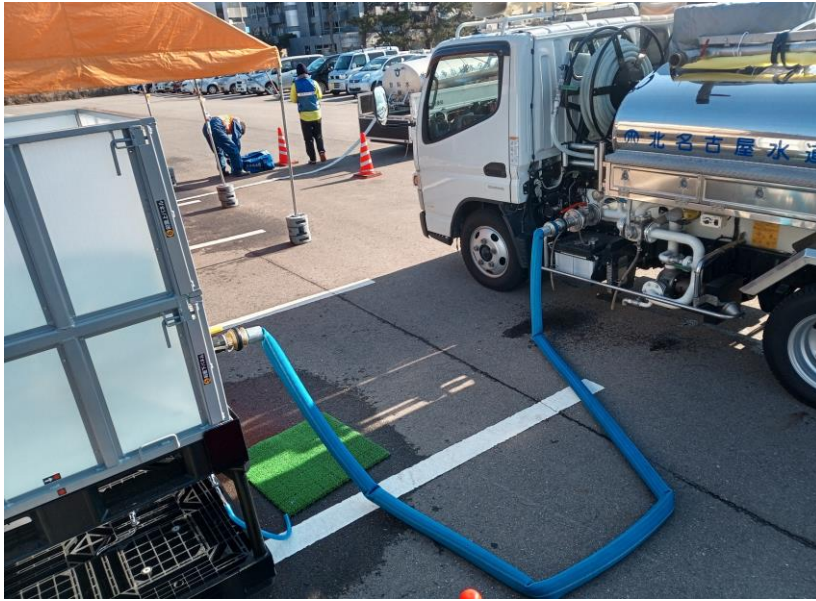

組立式仮設給水槽への給水  
(七尾市内 給水支援所)

仮設水槽への給水  
(七尾市内 給水支援所)

仮設水槽への給水  
(七尾市内 給水支援所)

組立式仮設給水槽への給水  
(七尾市内 給水支援所)

貯水槽への給水  
(七尾市内 医療施設)

仮設水槽への給水  
(七尾市内 給水支援所)

氷見消防署柳田出張所にて  
給水車への補水  
(氷見市内)

氷見消防署柳田出張所にて  
給水車への補水  
(氷見市内)

岐阜県恵那市と共に  
応急給水支援活動  
(七尾市内 給水支援所)

道路上消火栓から  
給水車への補水  
(七尾市内)

七尾市内 被害状況

七尾市内 被害状況

七尾市内 被害状況

七尾市内 被害状況

七尾市内 被害状況