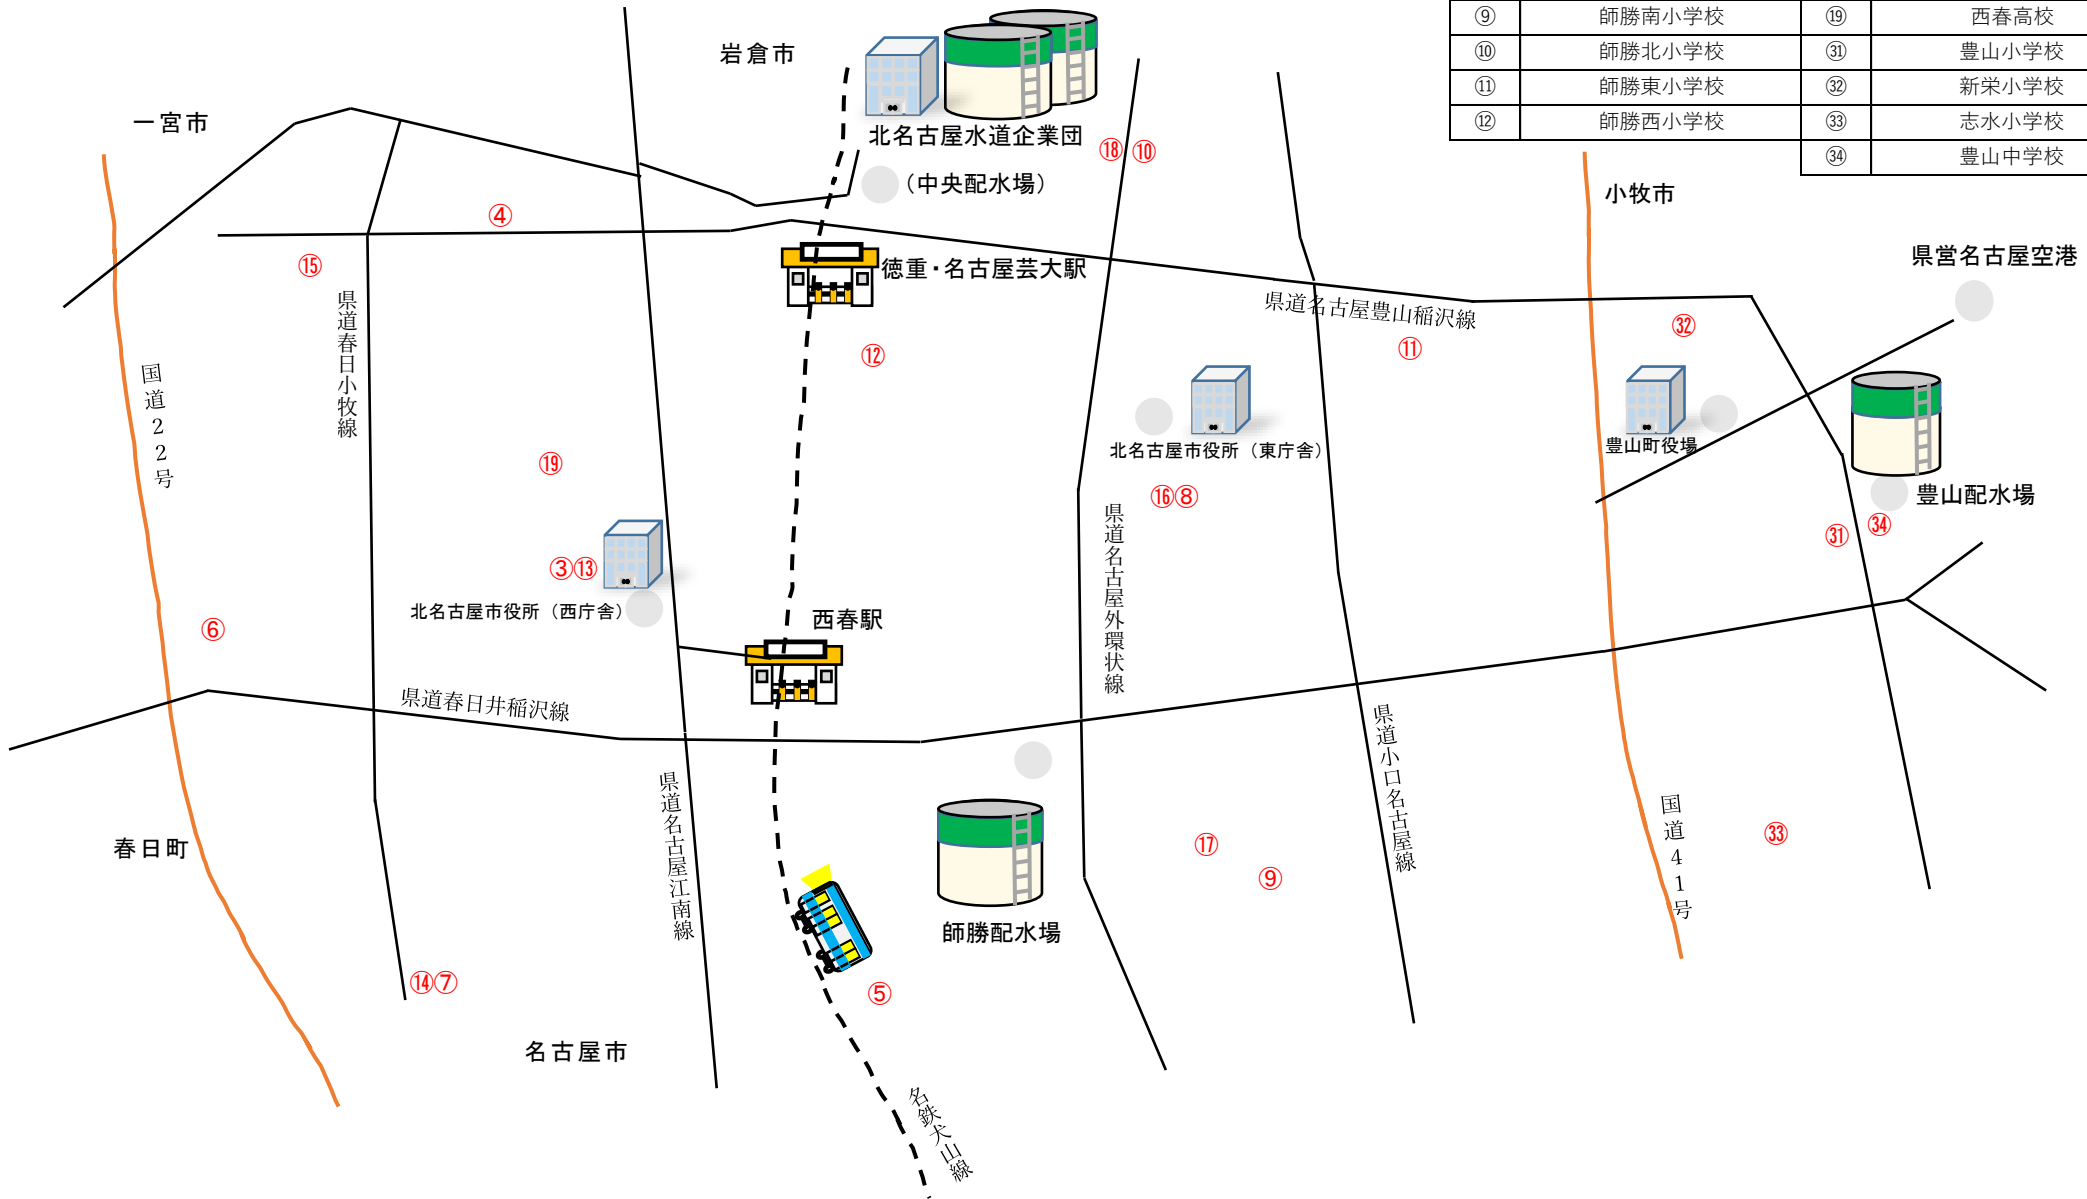

応急給水拠点マップ

番号	給水拠点名	番号	給水拠点名
③	西春小学校	⑬	西春中学校
④	五条小学校	⑭	白木中学校
⑤	鴨田小学校	⑮	天神中学校
⑥	栗島小学校	⑯	師勝中学校
⑦	白木小学校	⑰	訓原中学校
⑧	師勝小学校	⑱	熊野中学校
⑨	師勝南小学校	⑲	西春高校
⑩	師勝北小学校	⑳	豊山小学校
⑪	師勝東小学校	㉑	新栄小学校
⑫	師勝西小学校	㉒	志水小学校
		㉓	豊山中学校