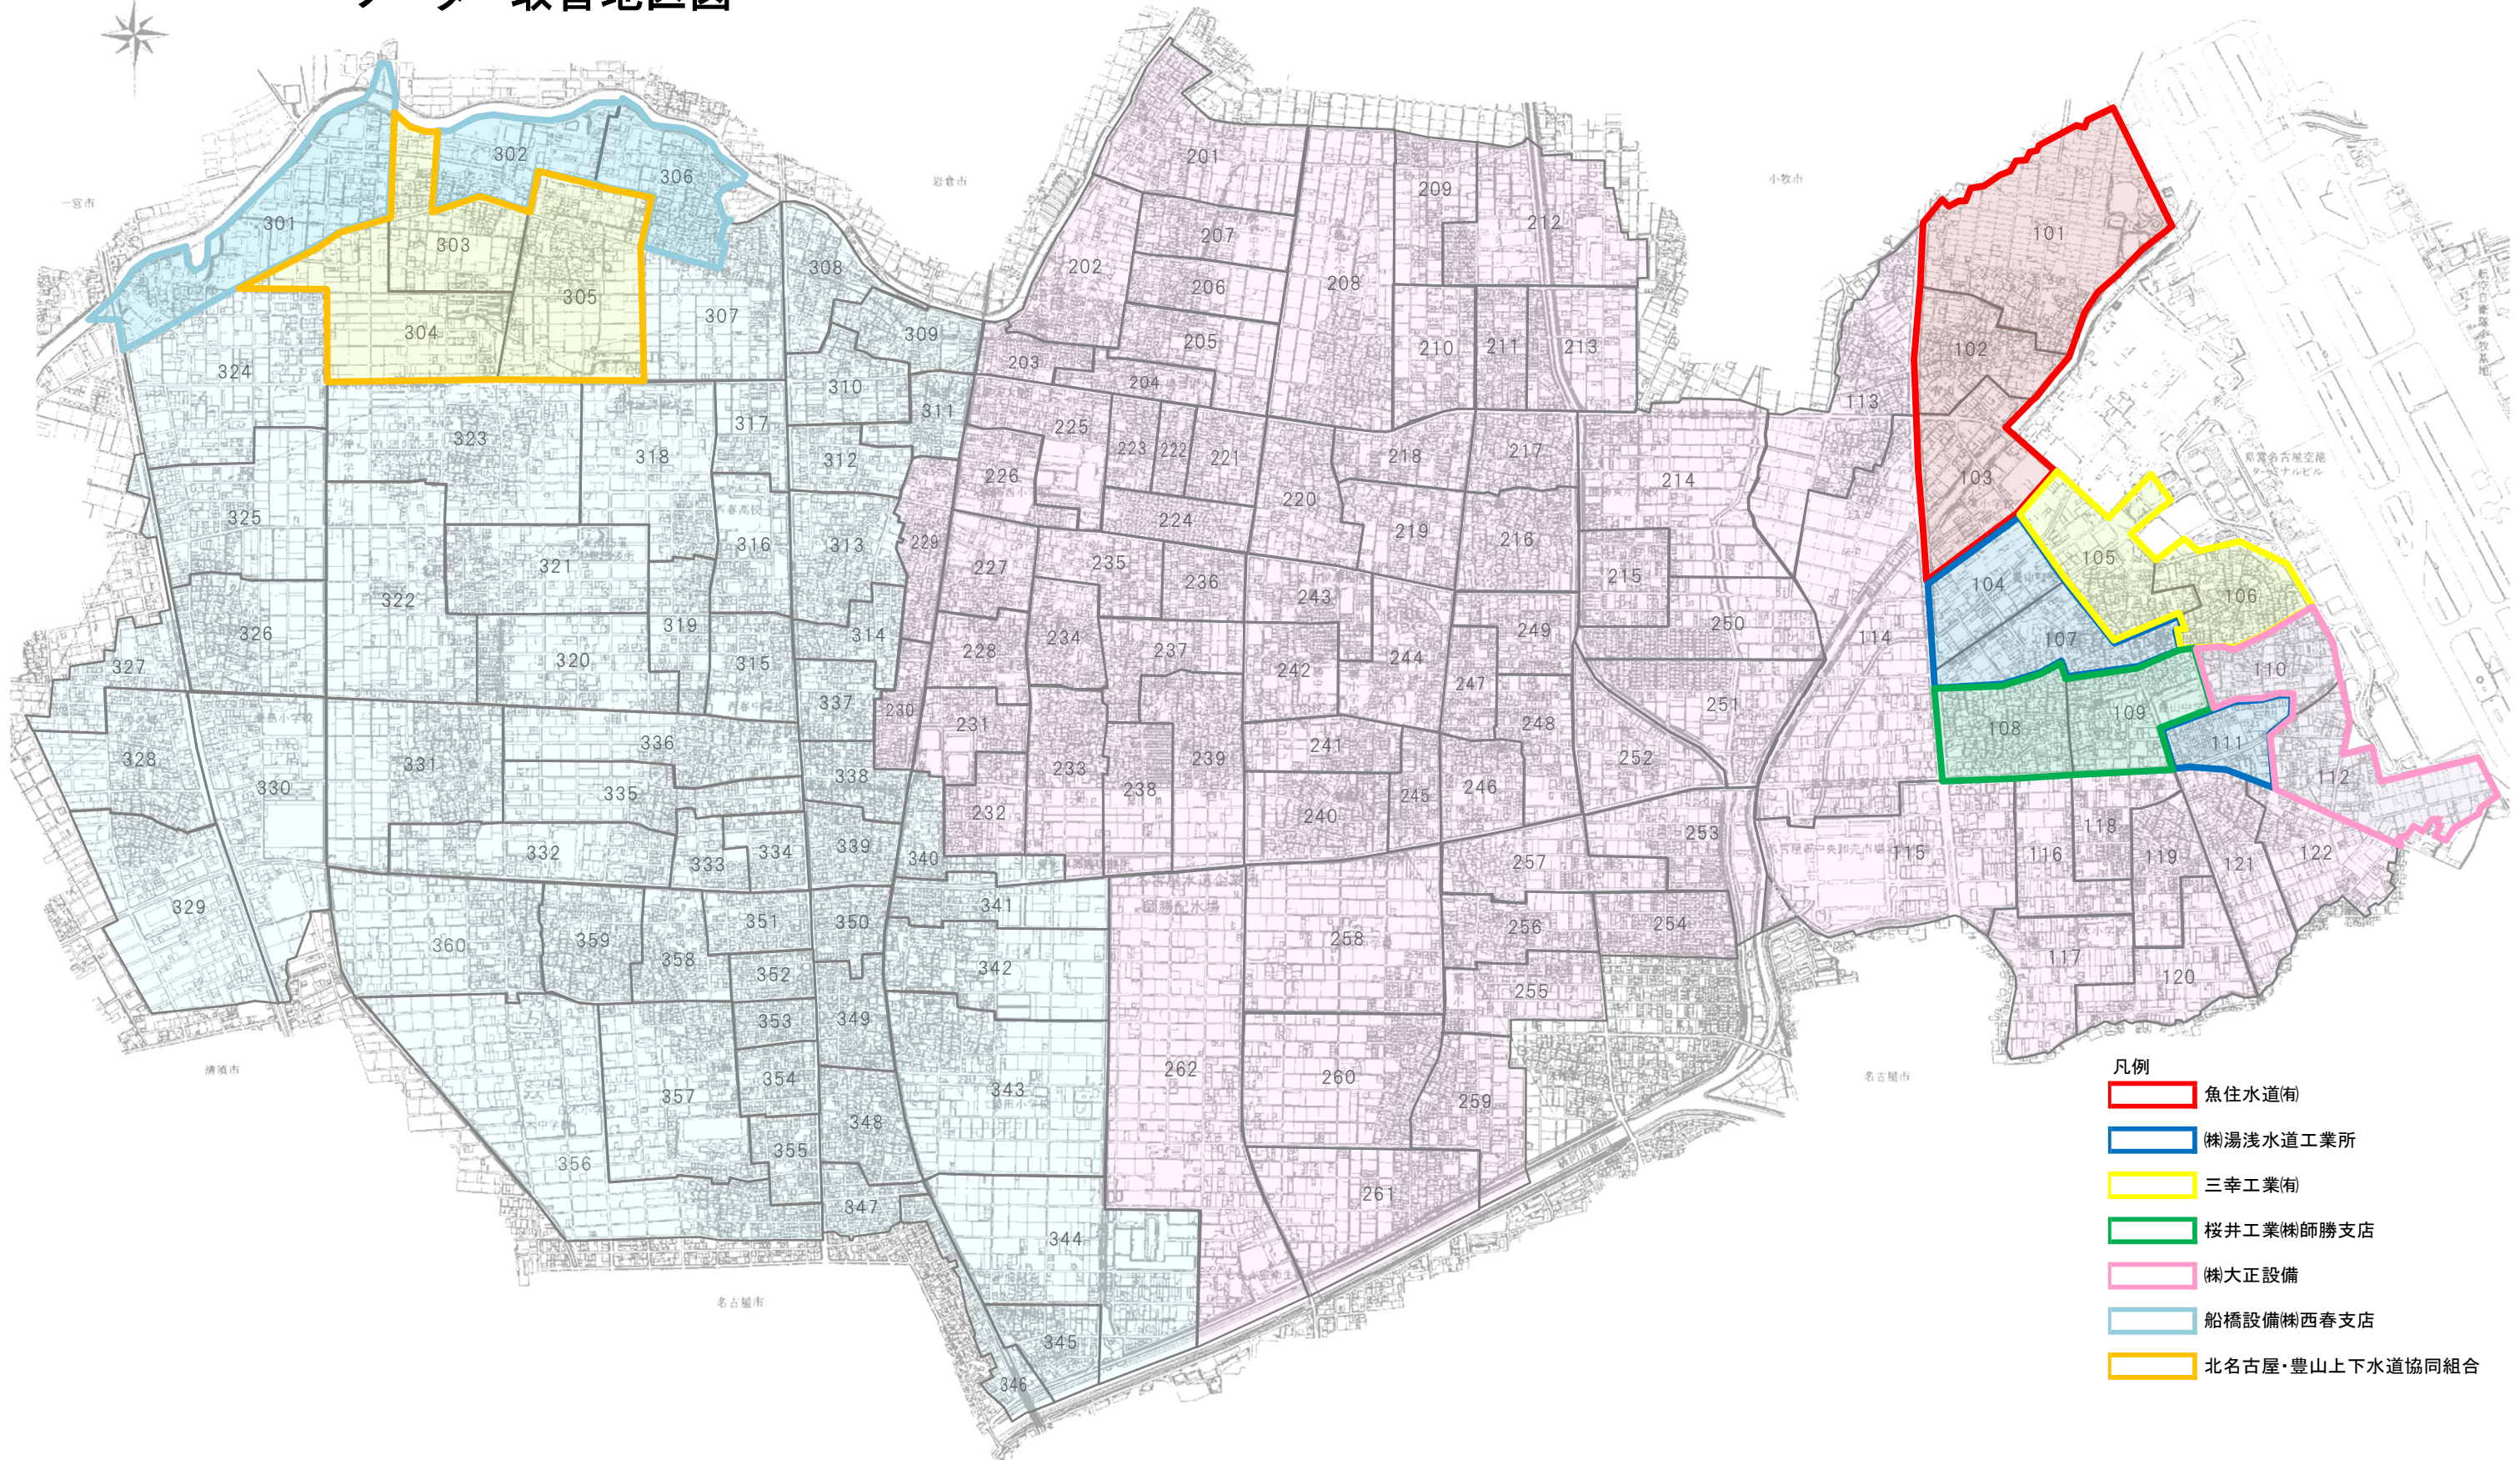

北名古屋水道企業団給水区域全図

(北名古屋市・豊山町)

令和7年5月
メーター取替地区図

取替期間: 令和7年5月14日~28日

- 凡例
- 魚住水道(有)
 - 榑湯浅水道工業所
 - 三幸工業(有)
 - 桜井工業榑師勝支店
 - 榑大正設備
 - 船橋設備榑西春支店
 - 北名古屋・豊山上下水道協同組合